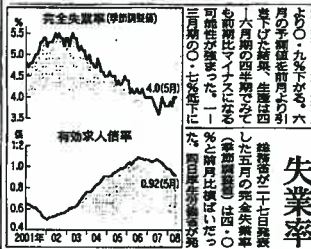

【ワシントン26日電】米政府は26日、北朝鮮の核申告検証に関する枠組みを45日以内に確立することを求め、関係国と協調を訴えた。米政府は26日、北朝鮮の核申告検証に関する枠組みを45日以内に確立することを求め、関係国と協調を訴えた。

8億2000万件画像データ化

年金記録 検索可能に 10-11年度に集中照合

【東京26日電】厚生労働省は26日、国民年金の年金記録をデジタルデータ化する計画を発表した。2010年度から2011年度にかけて、約8億2000万件の記録をデータ化する。検索可能にする。10-11年度に集中照合。

鉱工業生産2.9%上昇

基調判断は下方修正

【東京26日電】厚生労働省は26日、5月の鉱工業生産が前年同月比2.9%増加したと発表した。基調判断は下方修正。

失業率4.9%で横ばい

有効求人倍率 0.92

【東京26日電】厚生労働省は26日、5月の失業率が4.9%に横ばいとなったと発表した。有効求人倍率は0.92に低下した。

物価高・雇用家計に圧力

景気下支え崩れる懸念も

【東京26日電】物価高騰と雇用家計への圧力が懸念されている。景気下支え崩れる懸念も。

無駄の削減成果

個人給与反映を 省庁効率化で総務省研究会

【東京26日電】総務省研究会は26日、省庁効率化による無駄削減成果を個人給与に反映させる方針を示した。省庁効率化で総務省研究会。

【東京26日電】総務省研究会は26日、省庁効率化による無駄削減成果を個人給与に反映させる方針を示した。省庁効率化で総務省研究会。

ユウガカ